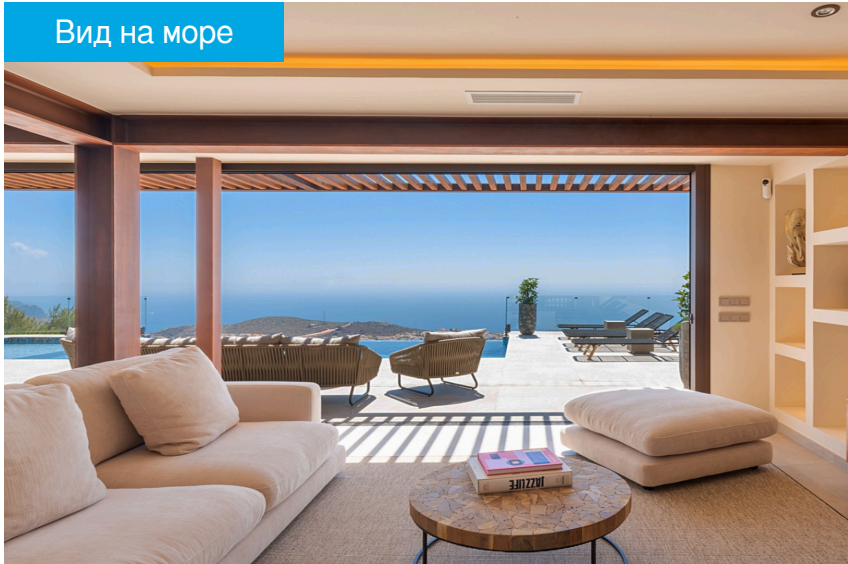

продажа. Шале/Вилла в Benitachell

Ref. 2455V

Вид на море

 Парковка  4  4
 250 m2  960 m2

1.890.000€

Benitachell

Кумбре дель Соль

Cocina
Piscina
Año de Construcción
Calefacción
Aire acondicionado