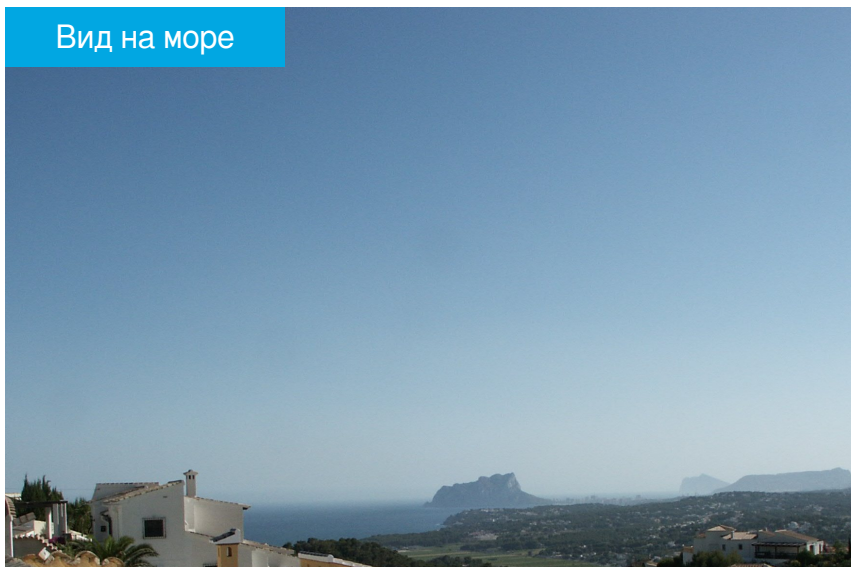

продажа. Участок в Benitachell

Ref. 2452V

Вид на море

 1.610 m2

386.400€

Benitachell

Гуардамар Пуэбло